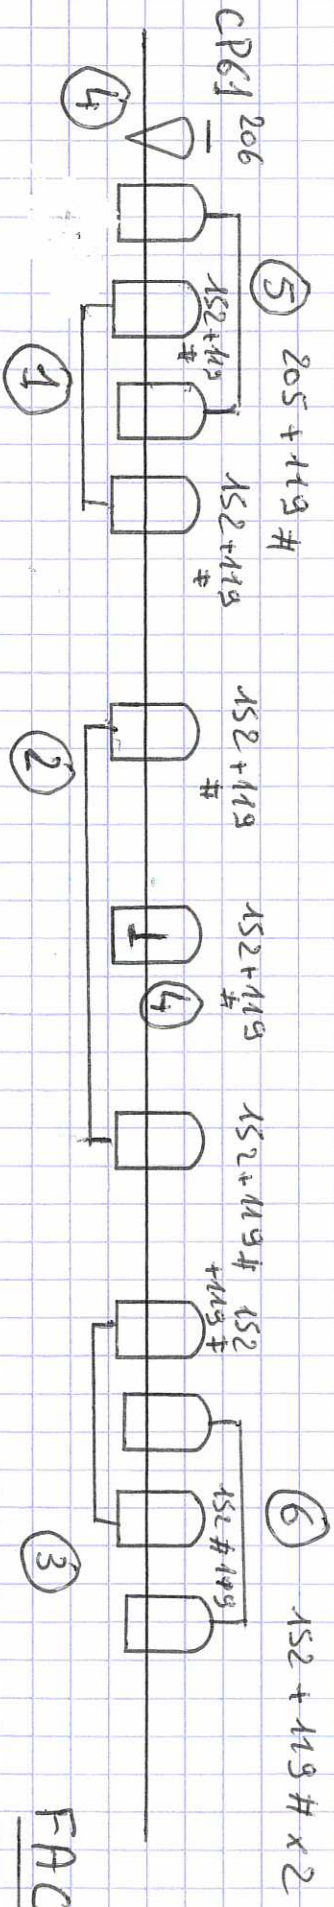

Sol

Cyelo

Accroche : hauteur de réglage 7m.

Cydo 8 X 6 avec Frise à 6m.

gravats

CHALLASSES

C^{IE} de l'Ourson Blanc

ouverture 12m au cadre
profondeur 9m.

18 praticables de 2 X 1 m style PAC SAMIA

Philippe Delaunay 0645690915

Cydo