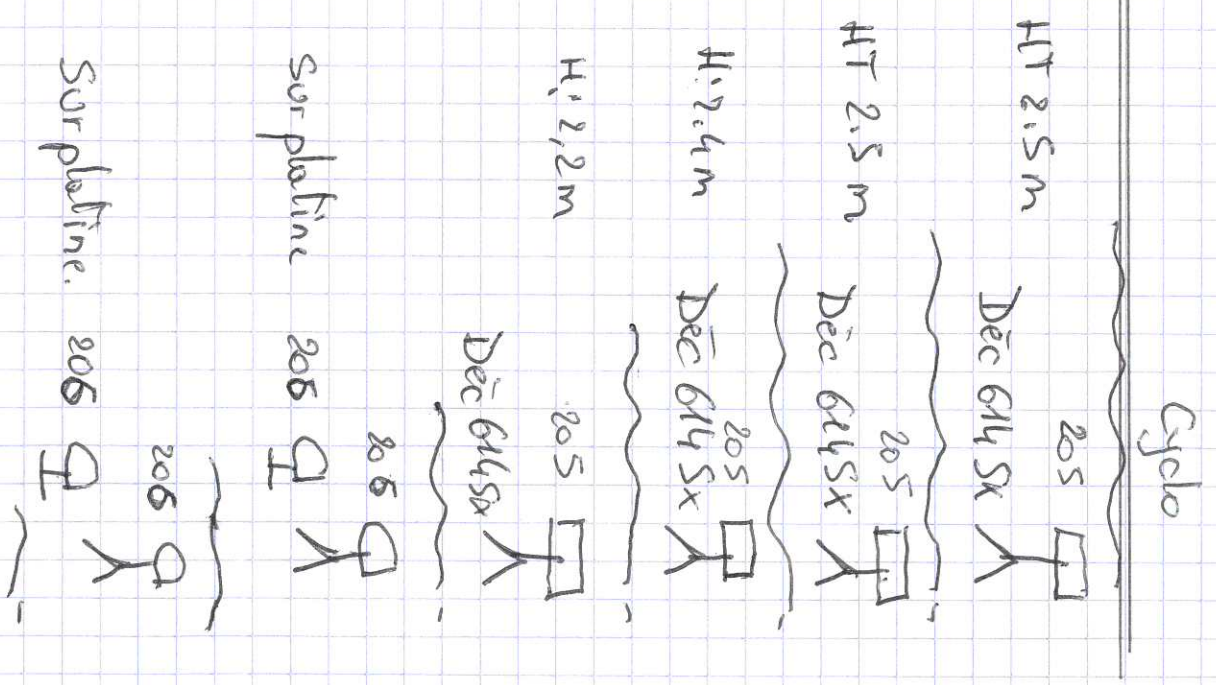

Sol

Cyelo

Accroche : hauteur de réglage 7m.

Cydo 8 X 6 avec Frise à 6m.

gravats

CHALLASSES

C^{IE} de l'Ourson Blanc

ouverture 12m au cadre
profondeur 9m.

18 praticables de 2 X 1 m style PAC SAMIA

Philippe Delaunay 0645690915

Cydo