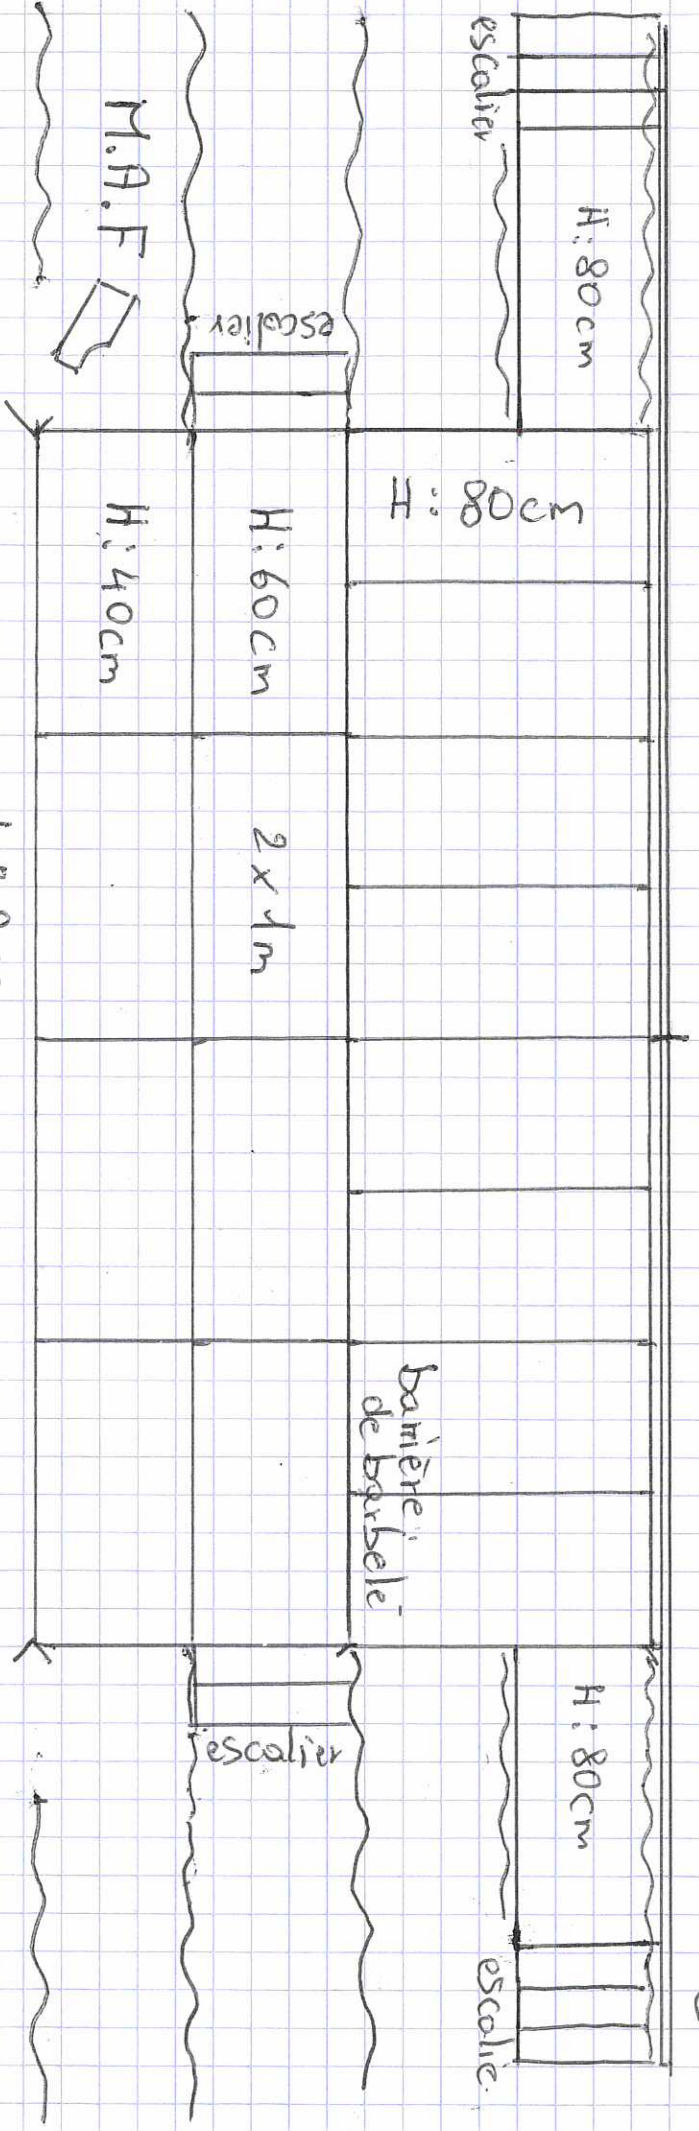

Sol

Cyelo

Accroche : hauteur de réglage 7m.

Cydo 8 X 6 avec Frise à 6m.

gravats

CHALLASSES

C^{IE} de l'Ourson Blanc

ouverture 12m au cadre
profondeur 9m.

18 praticables de 2 X 1 m style PAC SAMIA

Philippe Delaunay 0645690915

Cydo