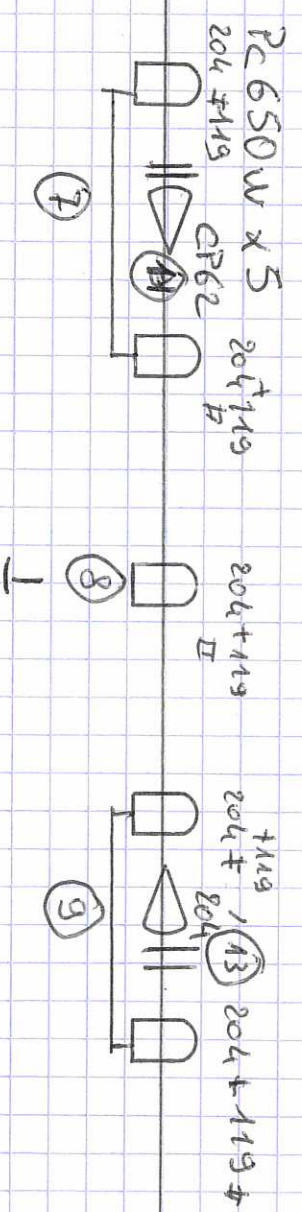

Sol

Cyelo

Accroche : hauteur de réglage 7m.

Cydo 8 X 6 avec Frise à 6m.

gravats

CHALLASSES

C^{IE} de l'Ourson Blanc

ouverture 12m au cadre
profondeur 9m.

18 praticables de 2 X 1 m style PAC SAMIA

Philippe Delaunay 0645690915

Cydo